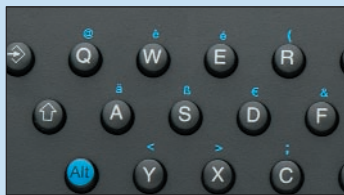

Highlights

tiptel 275

- Telefoonboek voor 1.000 namen met 3000 telefoonnummers (mobiel, thuis en zakelijk)
- USB aansluiting voor het overdragen van SMS berichten, berichten (.wav) en telefoonboekgegevens
- Alfanumeriek toetsenbord voor eenvoudig bediening
- Groot verlicht grafisch display
- Geïntegreerde telefoonbeantwoorder met ca. 60 minuten opnamecapaciteit

tiptel 275

Professioneel analoog telefoontoestel met geïntegreerde telefoonbeantwoorder

Highlights

- Telefoonboek voor 1000 namen met 3000 telefoonnummers (mobiel, thuis en zakelijk)
- USB aansluiting voor het overdragen van SMS berichten, berichten (.wav) en telefoonboekgegevens
- Alfanumeriek toetsenbord voor eenvoudig bediening
- Groot verlicht grafisch display
- Geïntegreerde telefoonbeantwoorder met ca. 60 minuten opnamecapaciteit