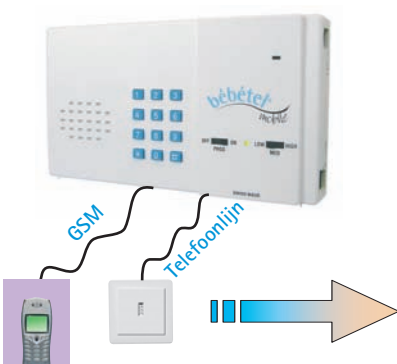

„Im de Kinderkamer“

„Ouder“

Welke GSM kunt u gebruiken in combinatie met de **bébételMOBILE®**?

Merk	GSM Model	Kabel
Sony Ericsson	T39, T68, T290, K300, T610, T630, K700, S700, ...	BBT-ERI
Siemens	C/M/ME/MT/S/SL-35/45/50 ...	BBT-SIE-C25
Siemens	A/C/M/S/SL-55/60/65/70/75 ...	BBT-SIE-C55
Nokia	3220, 5140, 6020, 6100, 6101, 6220, 7250, 7260	BBT-NOK-DKU5
Nokia	6210, 6250, 6310, 7110	BBT-NOK-DLR3

Ⓜ Voor een complete lijst kijk op www.bebetel.com/mobiles

bébételMOBILE®

Babyfoon incl. netadapter (3 m), telefoonkabel (8 m) en een GSM-aansluitkabel. Reageert op geluid en op het intoetsen van een knop.

bébételMOBILE/COMBI®

Set bestaat uit **bébételMOBILE®** en een bewegingsmelder (kabel 8 m). Deze babyfoon reageert niet alleen op geluid maar ook op beweging.

bébételEXTRA®

Babyfoon incl. netadapter (3 m) en telefoonkabel (8 m). Reageert op geluid en op het intoetsen van een knop.

bébételEXTRA/COMBI®

Set bestaat uit een **bébételEXTRA®** en een bewegingsmelder (kabel 8 m). Deze babyfoon reageert niet alleen op geluid maar ook op beweging.

Telefoonadapterset
Voor een vaste telefoonaansluiting in het buitenland. Zodat u goed voorbereid op vakantie gaat en de babyfoon kan gebruiken in elk land.

Bewegingsmelder (Kabel 8 m)
Om uw COMBI mee uit te breiden. Ook zeer geschikt om uw huis mee te bewaken als u weg bent (bv. tegen inbraak).

Rookmelder op batterijen
In geval van brand gaat het alarm van de rookmelder af en geeft een signaal zodat de **bébétel** reageert.