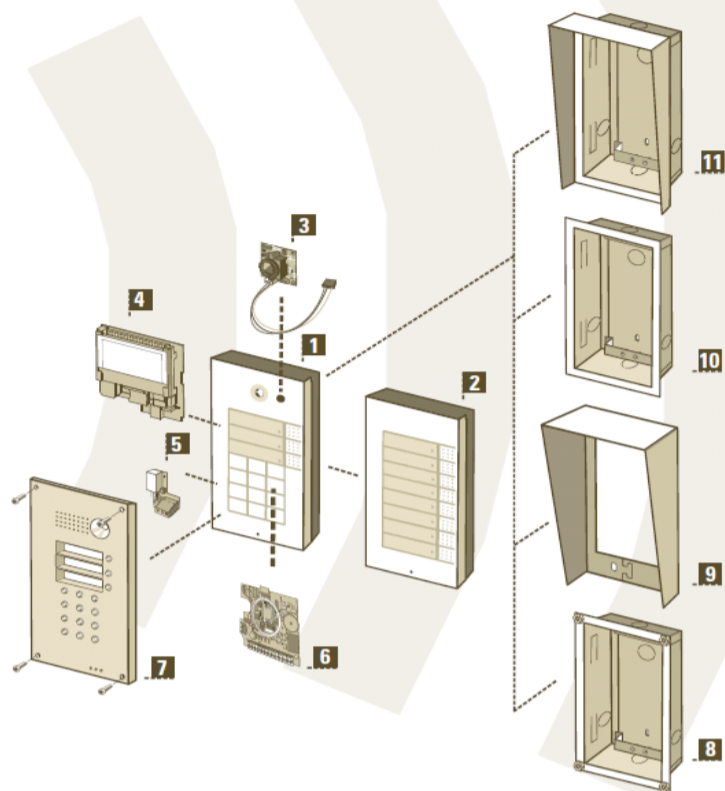

2N Analoge deurspreekstations verkoopprijslijst

Alle 2ENTRY Helios Analoge deurspreekstations voor u in één overzicht

2N verkoopprijslijst

(alle prijzen zijn in Euro's en exclusief BTW)

2ENTRY Helios Analoge Deurspreekstations

De mogelijkheden van een 2ENTRY Helios analoog deurspreekstation:

2N Helios modular system

1. Basic module

- 1 button
- 3 buttons
- 6 buttons
- 1 button and keypad
- 3 buttons and keypad
- 6 buttons and keypad

2. Extender

- 8 buttons
- 16 buttons
- infopanel without buttons

3. Video camera

4. Display

5. Additional switch

6. Card reader

7., 8. Vandal resistant mask, Box for masonry fitting

- for basic module
- for basic module and keypad
- for extender

9. Roof

- for 1 module
- for 2 modules

10. Flush fixed box

- for 1 module
- for 2 modules

11. Roof and box for masonry fitting

- for 1 module
- for 2 modules

Alle analoge deurspreekstations van 2N zijn / beschikken over: