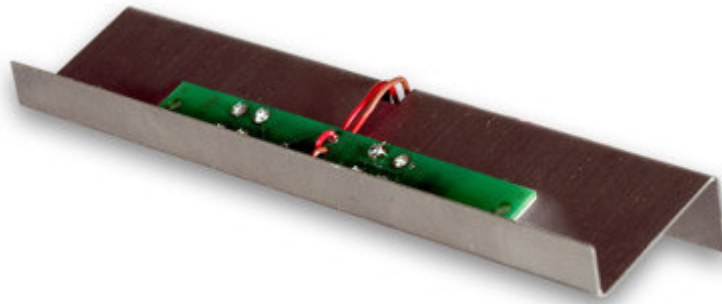

Viking VE-LIGHT frontplaat verlichting 55-0001

De VE-LIGHT **verlicht het front van intercoms en telefoons** welke zijn gemonteerd met een VE-5x5R, VE-6x7(-RVS) of VE-5x10R opbouwbehuizing.

De roestvrijstalen bracket met twee felle witte led's is eenvoudig te monteren op bestaande gaten met dezelfde hardware.

Wanneer toegepast op een W-1000 of W-3000 dan kan de voeding direct uit de voeding van de intercom worden getrokken.

In alle andere gevallen gebruikt u een voedingsadapter (niet meegeleverd) of elke andere voedingsbron tussen 12 en 24V AC/DC.

Geschikt voor gebruik met de volgende opbouwbehuizingen:

- **VE-5x5R** (intercoms E-30/EWP, E-10A/EWP, W-1000/EWP, W3000/EWP, K-1200/EWP, K-1205/EWP)
- **VE-6x7/RVS** (intercoms K-1700-3/EWP, K-1705-3/EWP)
- **VE-5x10R** (intercoms K-1200/EWP, K-1205/EWP. telefoons 1900-7D, 1900-8D)

Overzicht

- Led's voor lange levensduur
- Eenvoudige montage op bestaande intercoms
- Gebruikt elke voeding tussen 12 en 24V AC of DC (bijv. deurslot voeding)
- 2 jaar garantie

Specificaties

- Voeding: 12 tot 24 volt AC of DC, 50mA max. (Adapter NIET meegeleverd)
- Afmeting: 127mm x 8mm x 25mm
- Omgeving: -26 °C tot 54 °C bij 5% tot 95% luchtvochtigheid
- Maximale afstand voedingskabel: 300m (awg24)