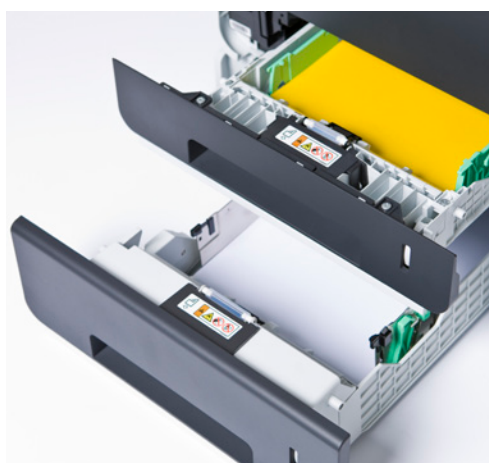

Bespaar tijd met direct printen. Print direct vanaf een USB Flash-geheugenstick zonder tussenkomst van uw computer. Ideaal voor spoedopdrachten.

Professionele afwerking. Maak zelf professionele A5 boekjes in kleur, door te kiezen voor de folder printfunctie in de printerdriver.

Systeembeheer. Met de Web Based Management beheert u de machine instellingen en status meldingen eenvoudig op afstand vanaf uw bureau. Omdat u dit via uw standaard webbrowser kunt aansturen, hoeft u geen extra software te installeren.

Handige beveiligingsfuncties

Veilig printen. Print vertrouwelijke documenten veilig en met een gerust gevoel, via de betrouwbare en gebruiksvriendelijke Brother's Secure Print functie. Wanneer u klaar bent om het document te printen, toetst u op de PC uw PIN code in en klikt op de afdrukknop. Het document zal pas geprint worden nadat u deze PIN code handmatig op uw printer heeft ingetoetst.

SSL encryptie. Ook al duurt het verzenden van een printopdracht enkele seconden, toch kan deze onderschept worden. SSL encryptie voorkomt dit door alle gegevens, die over het netwerk naar de printer verstuurd worden, te coderen.

Optionele tweede papierlade beschikbaar voor een maximale papiercapaciteit van 800 vel.