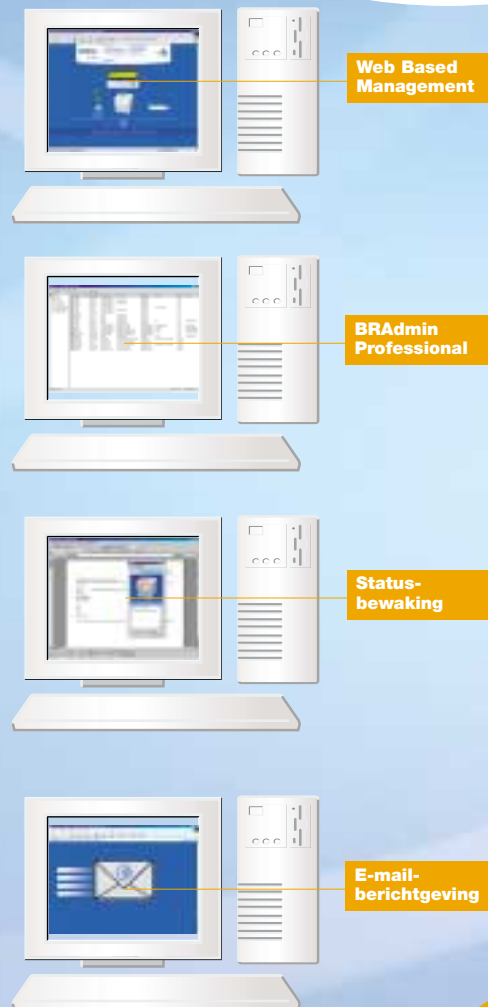

BRAdmin Professional en Web BRAdmin Software

Brother's krachtige BRAdmin Professional en nieuwe Web BRAdmin software kunnen gebruikt worden om zowel Brother printers te beheren als om de status van andere SNMP apparatuur te raadplegen.

De belangrijkste kenmerken zijn onder meer:

- Configureren van meerdere of afzonderlijke Brother netwerkapparaten
- Beheren van andere SNMP apparaten
- Vastleggen en analyseren van informatie omtrent printergebruik
- Firmware upgrademogelijkheid

Ingebouwde Webserverondersteuning

Naast deze beheertoepassingen, zorgt een ingebouwde webserver ervoor dat Windows®, Macintosh™ en zelfs Unix of Linux gebruikers, die over een webbrowser beschikken, de HL-7050N printer kunnen beheren.

De belangrijkste kenmerken zijn onder meer:

- Uniforme gebruikersinterface voor alle Brothers met het oog op eenvoudige navigatie
- Configureren van printer- en netwerkinstellingen
- Wachtwoordbescherming verhindert dat onbevoegde gebruikers printerinstellingen wijzigen.
- Zoekfunctie voor het lokaliseren van andere Brother en SNMP apparaten.