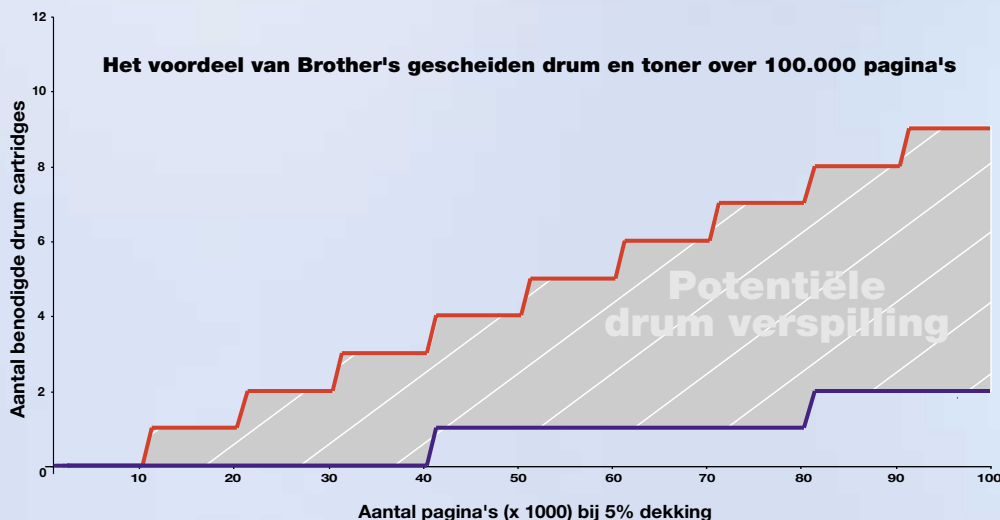

* bij 5% dekking

ROOD
=
Fout

ORANJE
=
Informatie

GROEN
=
Klaar om af te drukken

Toonaangevende concurrent
(gecombineerde drum-tonercartridge
elke 10.000 pagina's vervangen)

Brother
HL-7050/HL-7050N
(drum cartridge
elke 40.000 pagina's vervangen)