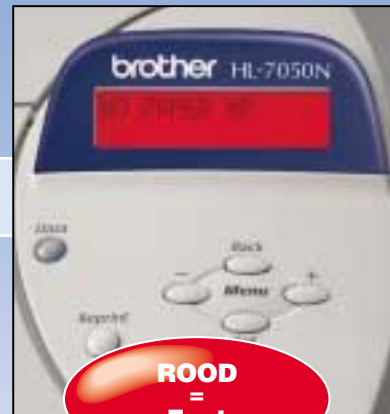

Beveiligd afdrukken

Deze standaardvoorziening zorgt ervoor dat vertrouwelijke documenten uitsluitend kunnen worden afgedrukt nadat de gebruiker zijn of haar unieke pincode via het bedieningspaneel of de Webbrowser in de printer heeft ingevoerd. Hierdoor hoeft u zich geen zorgen te maken dat uw vers afgedrukte document door de verkeerde persoon uit de printer gehaald wordt.

Opnieuw afdrukken laatste opdracht

Deze standaardvoorziening stelt u in staat om de laatst gegeven opdracht nogmaals te laten afdrukken, zonder deze opnieuw via de computer te verzenden.

Milieuvriendelijk

Afzonderlijke consumables met een lange levensduur verminderen de kosten. Door uitsluitend de benodigde consumable, toner of drum te vervangen bent u verzekerd van een lage prijs per afdruk.

Onderstaande grafiek geeft een overzicht van de periodiek noodzakelijke vervangingen bij gecombineerde drum/tonercartridges vergeleken met Brother's afzonderlijke drumeenheid. Elke stap in de grafiek laat van een toonaangevende concurrent de mogelijke drumverspilling zien. Brother toebehoren zijn ontworpen om volledig benut te worden. Bovendien worden beide printers standaard geleverd met een drum met een levensduur van 40.000 pagina's en een tonereenheid geschikt voor 12.000* pagina's.

* bij 5% dekking

ROOD
=
Fout