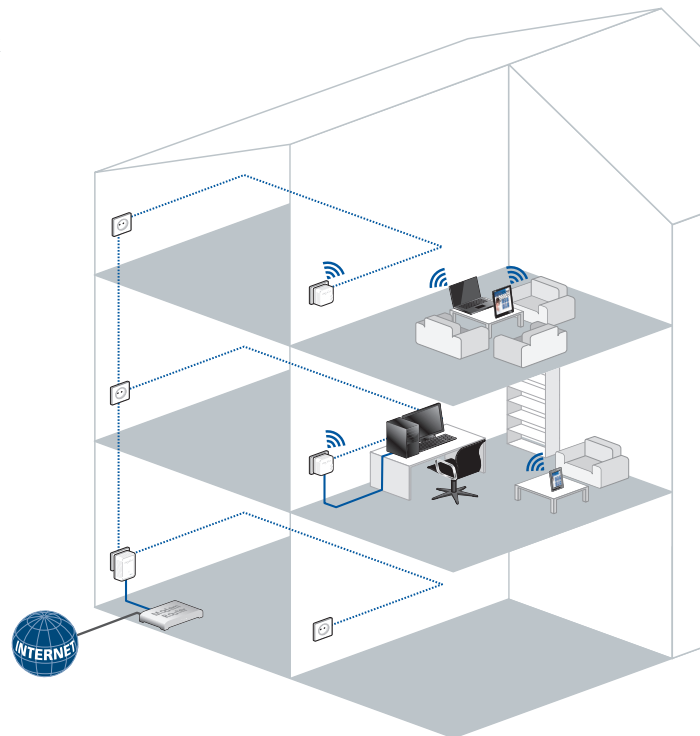

- Uw thuisnetwerk uit het stopcontact. Uitpakken. Insteken. Aan de slag. De eenvoudige verbinding via de stroomleiding in huis. Zo wordt elk gewenst stopcontact een internettoegang.
- Het stopcontact is de nieuwe Wi-Fi-toegang. En u beslist, waar u deze nodig heeft.
- De WiFi Move Technology is de intelligente uitbreiding van uw bestaande Wi-Fi-netwerk. Daarmee heeft u overal in huis de beste Wi-Fi-ontvangst, volledig automatisch (min. twee dLAN® 500 WiFi-adapters vereist).
- Eindelijk maximale Wi-Fi-ontvangst. Overall.
- Highspeed-gegevenstransmissie met maximaal 500 Mbps en een Fast-Ethernet-aansluiting voor de aansluiting van een bijkomend eindapparaat (bijv. Smart-TV, spelconsole, enz.)
- Compacte uitvoering voor gemakkelijke plaatsing in het hele huis, op elk stopcontact.
- De beste Wi-Fi-verbinding voor smartphones, laptops en tablets
- Eenvoudige bewaking van het dLAN®-thuisnetwerk via dLAN® Cockpit App
- Constante internetprestaties voor alle apparaten met internetfunctie.
- Automatische fasesprong: zo komt het internet in elke kamer, ook bij meerdere fasen.
- U kunt uw netwerk steeds uitbreiden en meer apparaten opnemen in uw thuisnetwerk, heel eenvoudig met extra dLAN®-adapters
- Gebruik eindelijk alles: gemeenschappelijk gebruik van printer en harde schijven. Krijg toegang tot uw muziek, foto's en bestanden of stream HD-video's in de beste kwaliteit.
- Automatische beveiliging! Actieve beveiliging tegen onbevoegde toegang met een druk op de knop voor Wi-Fi (WPS) en dLAN® (AES). Van bij het begin!
- Met de exclusieve PowerSave-techniek van devolo: minimaal energieverbruik, permanent, intelligent en geheel automatisch.
- Inclusief dLAN® Cockpit software voor de configuratie van het thuisnetwerk via de PC (Windows, Mac OS X, Linux)
- Compatibel met alle adapters van de 200/500 Mbps-serie
- In Duitsland gebouwd, getest en gecertificeerd
- 3 jaar garantiev

Artikelnummers:

dLAN® 500 WiFi:
09080 (NL,ES,PT), 09079 (BE,PL,CZ,SK)

dLAN® 500 WiFi Starter Kit:
09087 (NL,ES,PT), 09086 (BE,PL,CZ,SK)

dLAN® 500 WiFi Network Kit:
09094 (NL,ES,PT), 09093 (BE,PL,CZ,SK)

devolo Deutschland
Charlottenburger Allee 60
52068 Aachen
Tel +49 (0) 241 18279-0
Fax +49 (0) 241 18279-999
info@devolo.de
www.devolo.de

devolo Benelux bvba
Jules Destréelaan 62/bus 4
BE-9050 Gentbrugge
Tél +32 9 231 26 80
Fax +32 9 231 88 61
www.devolo.be
info@devolo.be

devolo

The Network Innovation