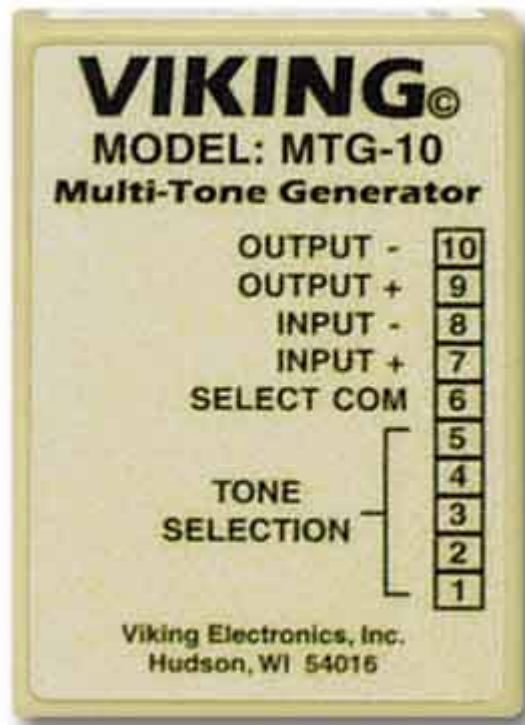

Viking MTG-10 Multi toon Generator 65-0110

Tonen generator met 10 verschillende tonen

De MTG-10 is een toon Generator welke contactgestuurde audiosignalen afgeeft voor omroepssystemen of 600 ohm audio ingangen van versterkers.

De audio ingang kan worden gekoppeld aan elke omroepbron of achtergrond muziekbron. Wanneer een contact wordt aangeboden op de MTG-10 zal de achtergrondmuziek wegvallen (fade-out) en de corresponderende toon weergegeven worden op de uitgang. De Sirene en evacuatie toon hebben altijd prioriteit op alle andere tonen.

De MTG-10 kan zodanig worden geconfigureerd dat deze elke 15 seconden een signaal geeft om bellers te informeren dat het telefoongesprek wordt opgenomen (in combinatie met analoge toestel of analoge netlijn).

Specificaties

- Voeding : 230Vac – 12Vdc adapter
- Afmeting : 74 x 53 x 25mm
- Verzendgewicht : 0,4 kg
- Omgeving : 0 °C tot 32 °C
- Ingang impedantie : 600 Ohm
- Uitgang : 600 tot 100K ohm impedantie
- Max. uitgang niveau : +5dbm @ 600 Ohm
- Aansluiting : schroefstrook 10 polig