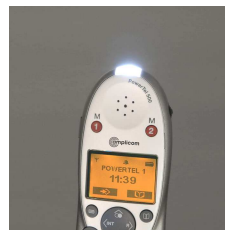

PowerTel 580 Combo

Combinatieset bestaande uit: **Snoergebonden telefoon met geïntegreerd antwoordapparaat, draagbare telefoon en vele functies om beter te horen en te zien.**

FUNCTIES DRAAGBARE TELEFOON:

- DECT-GAP Telefoon, uit te breiden tot 4 draagbare telefoons
- 2-regelig extra grote Punt-Matrix LCD scherm (één regel voor letters en cijfers en een regel voor symbolen) met achtergrond verlichting
- Handsfree functie
- Nummerweergave (CLIP) met opslag van de laatste 30 oproepnummers
- Telefoonboek voor 200 nummers en namen
- 9 verschillende ringtonen (inkl. 5 polytone)
- Display in 5 verschillende talen (D, GB, F, I, NL)
- Alarmfunctie/wekker
- Stand-by tijd tot 100 uur
- Gesprekijd tot 11 uur

FUNCTIES VAN DE BASIS TELEFOON MET ANTWOORDAPPARAAT:

- Paging functie (zoekt zelf de draagbare telefoon)
- 3-regelig extra grote LCD Display (1. symbolen, 2. en 3. letters en cijfers in Punt-Matrix met achtergrond verlichting)
- Scherm in 5 verschillende talen (D, GB, F, I, NL)
- Nummerweergave; (CLIP) slaat de laatste 30 oproepen op
- Telefoonboek voor 200 namen en nummers
- Handfreefunctie
- Geïntegreerd antwoordapparaat met opslag tot 11 minuten, gesproken menu in D,GB,F en NI
- Het uitluister van de berichten kan op het basistoestel maar ook op de draagbare telefoon
- 9 verschillende ringtonen
- Ringtoon in 5 verschillende volumes en „Uit“
- Het scherm knippert als teken van een oproep
- Ook bij stroomuitval te gebruiken

Extra helle Signal-LED's

+35dB
+90dB

Inhoud:

- 1x draadloze telefoon
- 1x basisstation
- 1x Telefoon
- 1x bedieningshandleiding
- 2x netgedeelte
- 1x Telefoonaansluitingskabel
- 2x Accu AAA

Garantie: 24 maanden