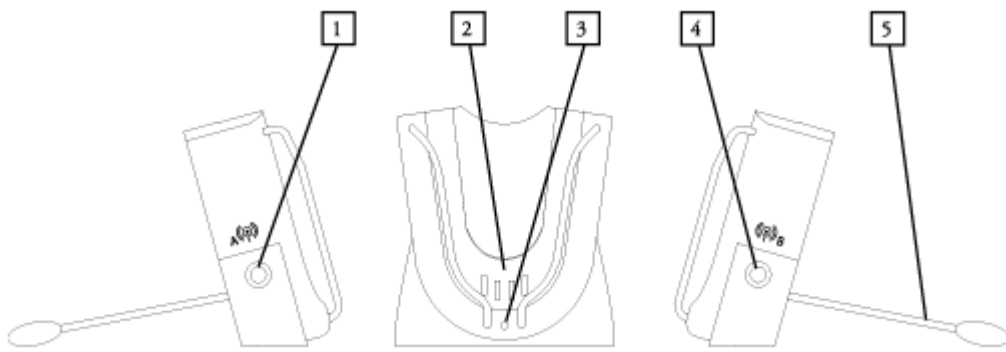

Address:
Bellman & Symfon AB
Södra Långebergsgatan 30,
421 32 VÄSTRA FRÖLUNDA
Sweden

Our office hours are:
Mon-Fri 08:00-12:00, 12:45-16:30

Telephone: +46 31 682820
Fax: +46 31 682890
Homepage: www.bellman.com
Sending us company e-mail: info@bellman.symfon.se