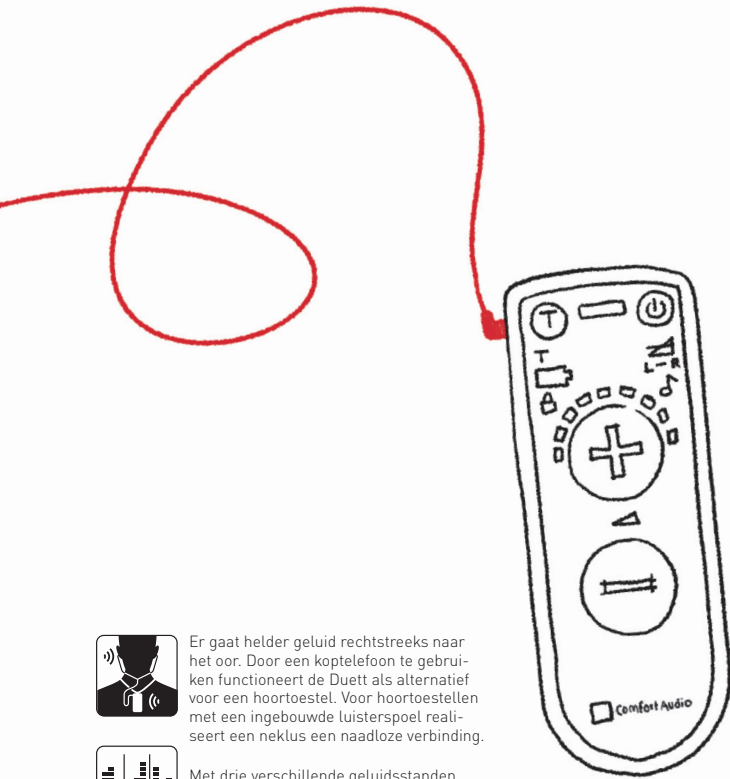

22NL-1302

Er gaat helder geluid rechtstreeks naar het oor. Door een koptelefoon te gebruiken functioneert de Duett als alternatief voor een hoortoestel. Voor hoortoestellen met een ingebouwde luisterspoel realiseert een nekbus een naadloze verbinding.

Met drie verschillende geluidsstanden vindt u gemakkelijk de voor u ideale instelling.

Grote, eenvoudige volumeknoppen.

Eenvoudig afstellen van de links/rechts-geluidsbalans.

Oplaadbare batterijen gaan 20 uur mee.

Klaar voor gebruik na 3 uur opladen.

Weegt slechts 57 gram, heeft een stijlvol modern uiterlijk en is kleiner dan de meeste mobiele telefoons.

Ingebouwde luisterspoelw. Kan gebruikt worden in (publieke) ruimtes waar een ringleiding-systeem beschikbaar is.

Plug in en hoor als nooit tevoren!

Face-to-face

De Comfort Duett gaat overal mee naar toe daar waar u moeite heeft om te verstaan wat mensen zeggen. Dat kan variëren van de eettafel of een café, de spreekkamer van de dokter of de schouwburg. Plaats de Comfort Duett op tafel of maak deze met een clip vast aan uw kleding. Klaar!