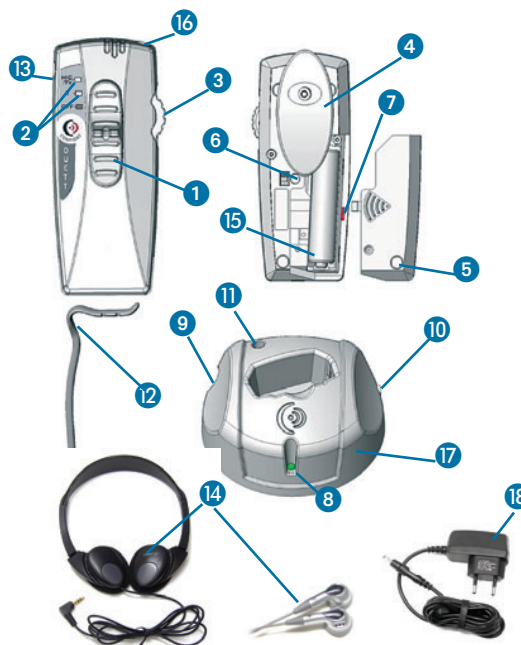

## Technische gegevens

- Afmeting handset: 85 x 37 x 30 mm  
Gewicht handset: 50 gram (inclusief batterij)  
Batterij: 1 NiMH, oplaadbaar in de Comfort Duett

## Onderdelen

1. Functiekeuzeschakelaar
2. Indicatielampjes voor MIC- en T-functie (ringleiding)
3. Volumeregelaar
4. Draagklem
5. Deksel van batterijvakje
6. Instelling voor maximale versterking (gain)
7. Instelling voor basverzwakking
8. Groen indicatielampje voor opladen
9. Netspanning 220 V
10. Aansluiting voor televisie-/telefoonkabel en microfoon
11. Uitsparing voor koptelefoonstandaard
12. Koptelefoonhaak
13. Aansluiting voor koptelefoon/oortelefoons/inductielus
14. Koptelefoon/oortelefoons
15. Oplaadbare batterij
16. Aansluiting voor televisie-/telefoonkabel en microfoon
17. Laadstation/oplader
18. Netspanningsadapter