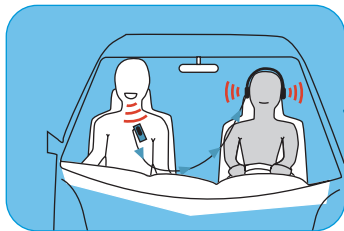

De **Comfort Duett** is een klein, oplaadbaar en gemakkelijk te gebruiken persoonlijk luistersysteem met geluidswaergave van topkwaliteit. Ook kan de Comfort Duett het geluid van allerlei bronnen versterken, zoals van een televisie, radio, telefoon, enz. Daarmee is de Comfort Duett het ideale hulpmiddel voor allerlei toepassingen.

Bij een persoonlijk gesprek

In de auto

Bij een telefoongesprek  
in combinatie met de telefoonset

Bij een gesprek met  
meerdere mensen

Bij het televisiekijken  
in combinatie met de televisieset