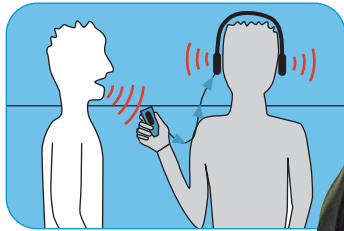

De **Comfort Duett** is een klein, oplaadbaar en gemakkelijk te gebruiken persoonlijk luistersysteem met geluidswaergave van topkwaliteit. Ook kan de Comfort Duett het geluid van allerlei bronnen versterken, zoals van een televisie, radio, telefoon, enz. Daarmee is de Comfort Duett het ideale hulpmiddel voor allerlei toepassingen.

Bij een persoonlijk gesprek

In de auto

Bij een telefoongesprek  
in combinatie met de telefoonset

Bij een gesprek met  
meerdere mensen

Bij het televisiekijken  
in combinatie met de televisieset