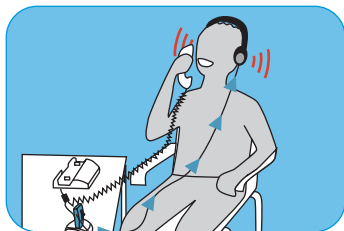

De **Comfort Duett** is een klein, oplaadbaar en gemakkelijk te gebruiken persoonlijk luistersysteem met geluidswaergave van topkwaliteit. Ook kan de Comfort Duett het geluid van allerlei bronnen versterken, zoals van een televisie, radio, telefoon, enz. Daarmee is de Comfort Duett het ideale hulpmiddel voor allerlei toepassingen.

Bij een persoonlijk gesprek

In de auto

Bij een telefoongesprek  
in combinatie met de telefoonset

Bij een gesprek met  
meerdere mensen

Bij het televisiekijken  
in combinatie met de televisieset