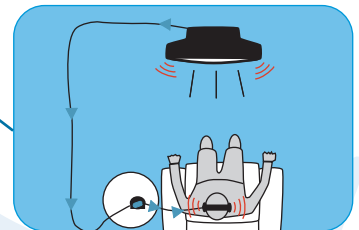

Bij het televisiekijken
in combinatie met de televisieset

Comfort Duett

PERSOONLIJK LUISTERSYSTEEM