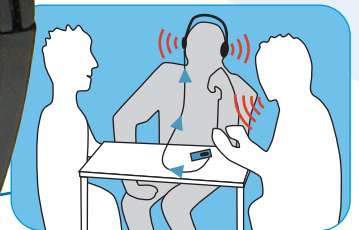

De **Comfort Duett** is een klein, oplaadbaar en gemakkelijk te gebruiken persoonlijk luistersysteem met geluidswaergave van topkwaliteit. Ook kan de Comfort Duett het geluid van allerlei bronnen versterken, zoals van een televisie, radio, telefoon, enz. Daarmee is de Comfort Duett het ideale hulpmiddel voor allerlei toepassingen.

Bij een persoonlijk gesprek

In de auto

Bij een telefoongesprek  
in combinatie met de telefoonset

Bij een gesprek met  
meerdere mensen

Bij het televisiekijken  
in combinatie met de televisieset