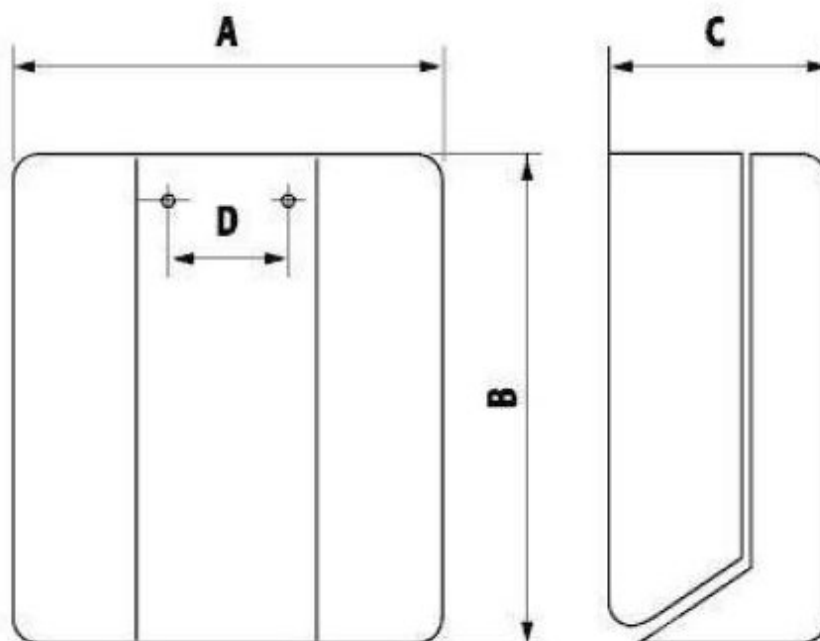

JADE telefoon cabine 42-0080

Deze telefoonkap voor binnengebruik heeft een fraai uiterlijk en is toepasbaar in gelegenheden als hotels, restaurants, etc. Er zijn twee maten en zeven standaard kleuren leverbaar.

- Geschikt voor de meeste wandtoestellen.
- Achterkant gemaakt van glasvezel versterkt polyester en is slagvast en corrosie vrij.
- Voorkant van getint transparant methacrylaat.
- Eenvoudige montage tegen de wand.
- Schrijftableau.

Jade & Opale

Afmeting	A	B	C
Jade	600 mm	700 mm	380 mm
Opale	700 mm	950 mm	420 mm