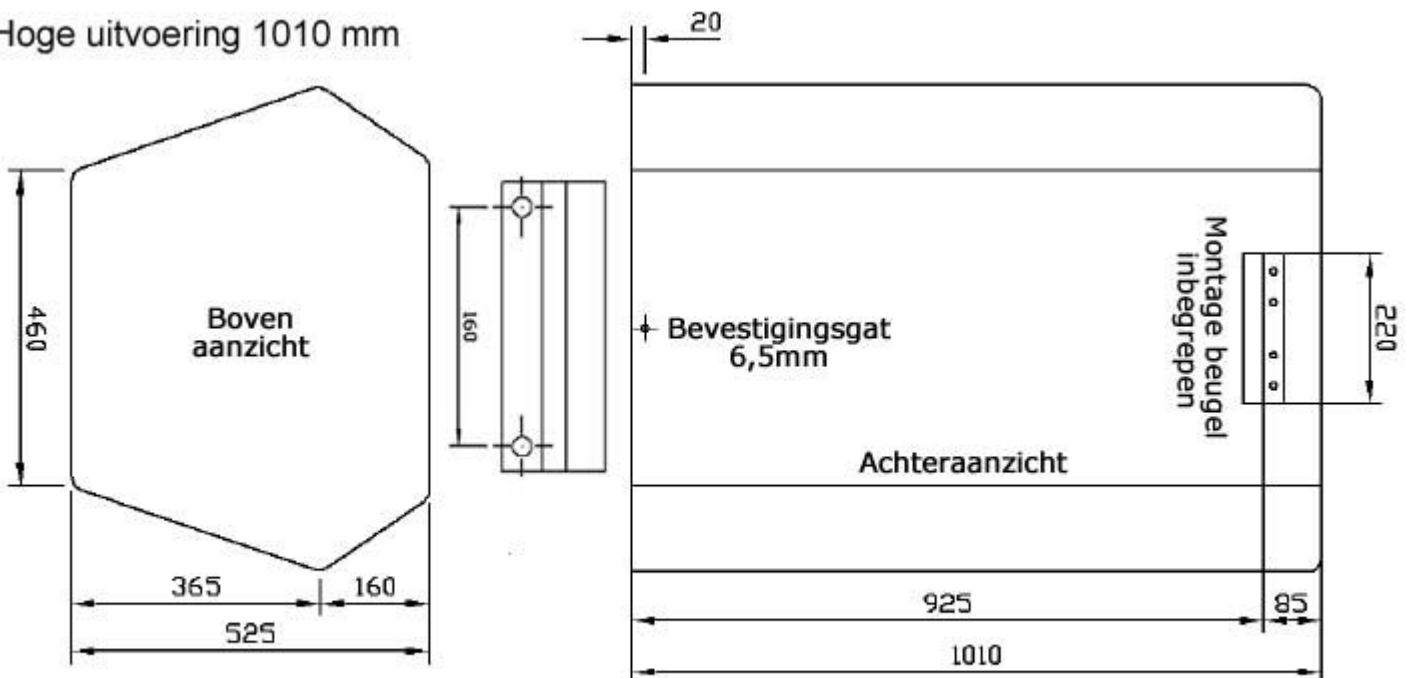

- Glasvezel versterkt polyester (sterk, licht en corrosievrij)
- Twee maten leverbaar 750mm of 1010mm hoog
- Leverbaar in 7 standaard kleuren
- Binnenzijde is standaard grijs.
- Dubbele geïsoleerde wanden
- Schrijf tableau
- Incl. wandbeugel

Kleuren:

Lage uitvoering 750 mm

Maten in mm

Hoge uitvoering 1010 mm

Maten in mm