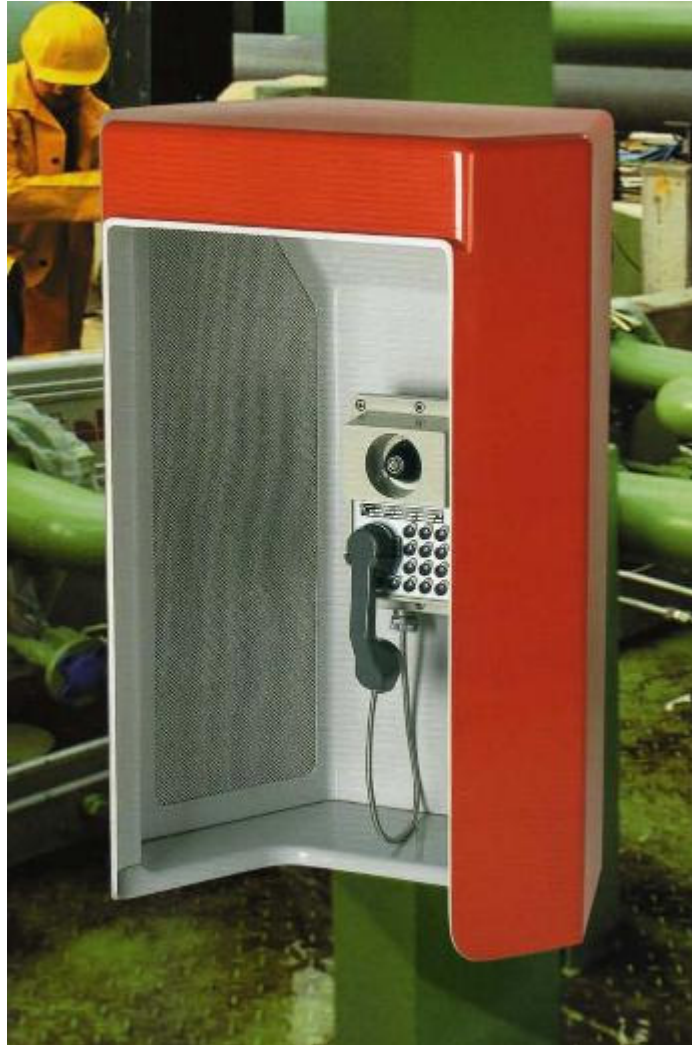

STAR telefooncabine

Telefoonkap speciaal voor industriële toepassing

De STAR telefoonkap is speciaal ontwikkelt voor industriële toepassingen waarbij rekening is gehouden met de omstandigheden in de verschillende industrieën.

De Star levert een **geluidsreductie van -15dB** dankzij de dubbele geïsoleerde wand en vormgeving.

De STAR is gemaakt van glasvezel versterkt polyester en bestaat uit één geheel. De speciale finish maakt de STAR telefoonkap brandvertragend.

- Glasvezel versterkt polyester (sterk, licht en corrosievrij)
- Twee maten leverbaar 750mm of 1010mm hoog
- Leverbaar in 7 standaard kleuren
- Binnenzijde is standaard grijs.
- Dubbele geïsoleerde wanden
- Schrijf tableau
- Incl. wandbeugel