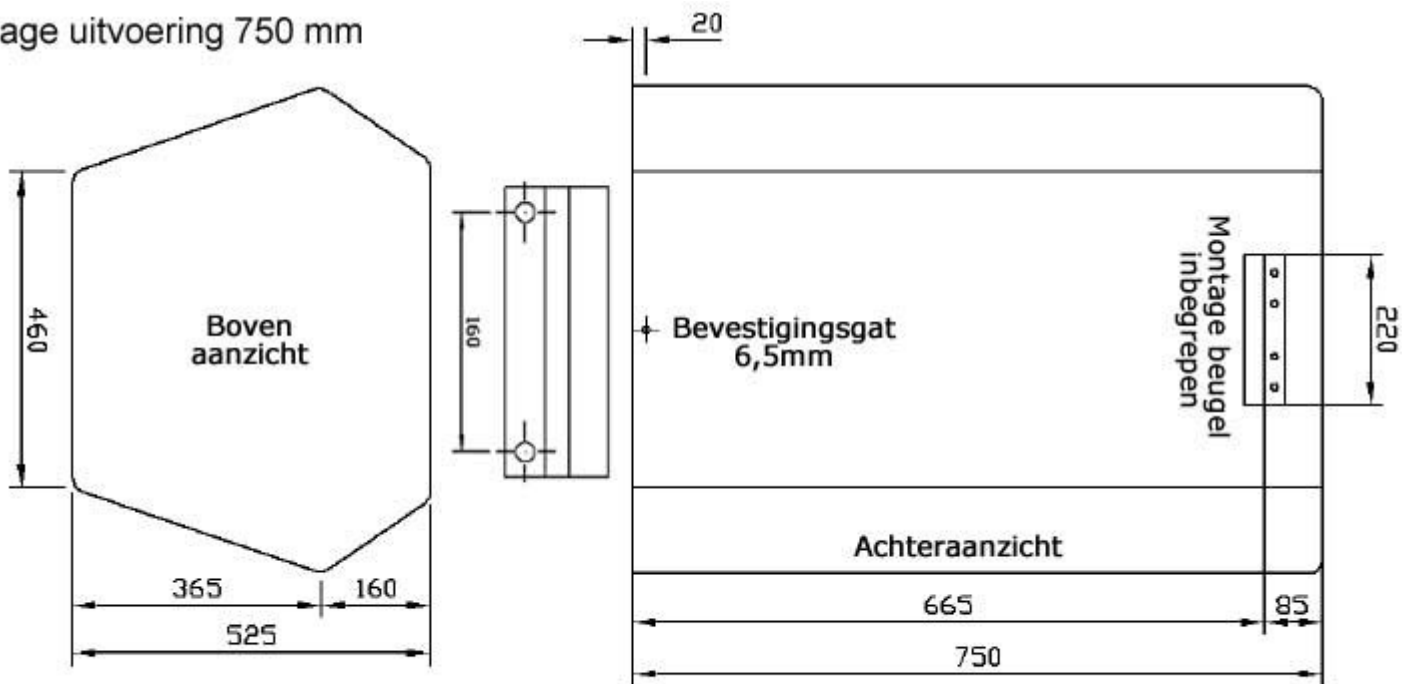

De Star levert een **geluidsreductie van -15dB** dankzij de dubbele geïsoleerde wand en vormgeving.

De STAR is gemaakt van glasvezel versterkt polyester en bestaat uit één geheel. De speciale finish maakt de STAR telefoonkap brandvertragend.

- Glasvezel versterkt polyester (sterk, licht en corrosievrij)
- Twee maten leverbaar 750mm of 1010mm hoog
- Leverbaar in 7 standaard kleuren
- Binnenzijde is standaard grijs.
- Dubbele geïsoleerde wanden
- Schrijf tableau
- Incl. wandbeugel

Kleuren:

Lage uitvoering 750 mm

Maten in mm

Hoge uitvoering 1010 mm

Maten in mm