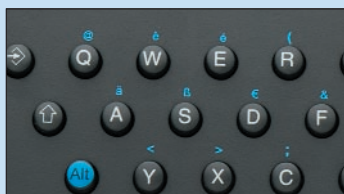

Highlights

tiptel 275

- Telefoonboek voor 1.000 namen met 3000 telefoonnummers (mobiel, thuis en zakelijk)
- USB aansluiting voor het overdragen van SMS berichten, berichten (.wav) en telefoonboekgegevens
- Alfanumeriek toetsenbord voor eenvoudig bediening
- Groot verlicht grafisch display
- Geïntegreerde telefoonbeantwoorder met ca. 60 minuten opnamecapaciteit

tiptel 275

Professioneel analoog telefoontoestel met geïntegreerde telefoonbeantwoorder

Highlights

- Telefoonboek voor 1000 namen met 3000 telefoonnummers (mobiel, thuis en zakelijk)
- USB aansluiting voor het overdragen van SMS berichten, berichten (.wav) en telefoonboekgegevens
- Alfanumeriek toetsenbord voor eenvoudig bediening
- Groot verlicht grafisch display
- Geïntegreerde telefoonbeantwoorder met ca. 60 minuten opnamecapaciteit