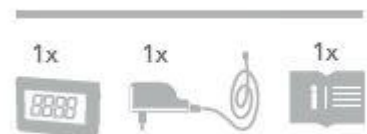

- Ideaal voor personen met beperkt zicht of gehoor of in luidruchtige omgevingen
- herkenning van alarmsignalen van een rookmelder in directe omtrek van ong. 3 m en weergave van het alarm zowel akoestisch en optisch als via een aangesloten tril-kussen. Niet bedoeld als vervanging van een rookmelder.
- Rode Jumbo LED-display 3" / 7,6 cm, dimbaar in 3 trappen
- Radiowekker met automatische tijdsinstelling en automatische aanpassing zomer-/wintertijd
- Extra luid alarm van 95 dB, traploos instelbaar
- Extra heldere 6-delige flitslamp, ook bij daglicht duidelijk zichtbaar
- Aansluiting voor extern bedtrilsysteem, bv. amplicomms PTV 100
- USB-aansluiting voor het opladen van mobiele telefoons
- Sluimerfunctie: sleep timer
- Noodbatterij voor beveiligen van instellingen ook bij stroomuitval (niet inbegrepen)
- Schakelbaar tijdsformaat: 24 uur of 12 uur

**Afmetingen (breedte x diepte x hoogte - gewicht)**

- Radiowekker:             250 x 40,6 x 109,7 mm - 388 g
- Tril-kussen (optioneel): 95,3 x 26,2 x 92,9 mm - 117 g

**Inhoud**

Garantie: 24 maanden

 EAN-nr: 4250711 906450  
 Bestelnr. 906450