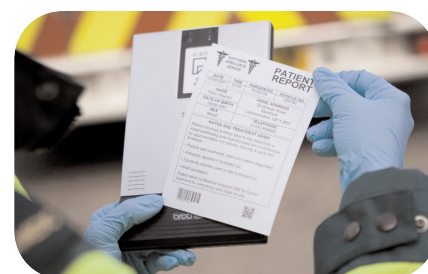

Met de Brother MW-260W microprinter met draadloos bluetooth netwerk kunt u altijd en overal informatie afdrukken en uitwisselen. Print professioneler, flexibeler en handiger mobiel vanuit uw PDA, laptop of telefoon.

Technische specificaties MW-260W

Algemeen

Print engine	Thermisch direct, lijnkop
Print snelheid	20 seconden/pagina*
Resolutie	300 x 300dpi
Papier invoer	Brother papier cassette met automatische doorvoer
Papier formaat	105mm x 148mm (A6)
Maximum printgebied	97,5mm x 140,6mm
Interface	Bluetooth 1.1 Class 2 (SPP) USB 2.0 Full Speed (voor Windows) IrDA Versie 1.3

Afmetingen & gewicht

Afmeting behuizing	130mm (B) x 210mm (D) x 18,5mm (H)
Gewicht	Max. 520g (inclusief papercassette en batterij)

Voeding

Batterij	Lithium Ion oplaadbaar (door gebruiker te vervangen)
AC adapter	Automatische voltage (100-240V)
Aantal te printen pagina's	50 of meer printbare pagina's continu printen met volledig opgelade batterij*
Energie besparende functies	Power-off (5 minuten)