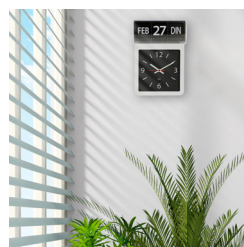

FK800

LARGE CLOCK WITH DAY AND DATE DISPLAY

GROSSE WANDUHR MIT TAG UND DATUMANZEIGE

FYSIC

Large clock with day and date display

- Supports reduced time awareness by displaying time, day and date
- Clear clock with large numbers, letters with structure and calmness
- Familiar and simple because of the Dutch day and month indications
- Good support for (the beginning of) dementia, Alzheimer and memory problems
- Large contrast between digits/letters and background, makes it ideal for the visually impaired
- Suitable to be wall mounted
- Always the right time because of the high quality Seiko Quartz clockwork
- The silent clockwork provides peace of mind, you won't hear the hands ticking.
- Large size (h x w x d) 320 x 210 x 100 mm
- Ready to use instantly with the included batteries (3x AA)

Große Wanduhr mit Tag und Datumanzeige

- Unterstützt reduzierte Zeitwahrnehmung durch Anzeige von Zeit, Tag und Datum
- Übersichtliche Uhr mit großen Ziffern und Buchstaben sorgt für Struktur und Gelassenheit
- Vertraut und schlicht aufgrund der niederländischen Tag- und Monatsanzeigen
- Gute Unterstützung bei (beginnender) Demenz, Alzheimer und Gedächtnisproblemen
- Durch starken Kontrast zwischen Ziffern/Buchstaben und Hintergrund ideal für Sehbehinderte geeignet
- Geeignet zum Aufhängen
- Immer die richtige Uhrzeit dank hochwertigen Seiko-Quarz-Uhrwerks
- Das lautlose Uhrwerk bietet inneren Frieden, keine störenden Tickgeräusche.
- Große Größe (H x B x T) 320 x 210 x 100 mm
- Direkt einsatzbereit dank der mitgelieferten Batterien (3x AA)