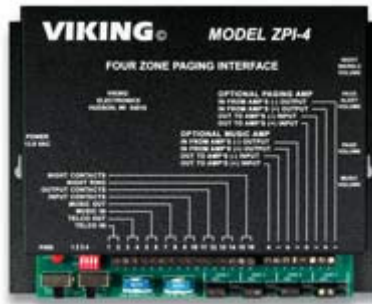

Viking ZPI-4 Multizone omroep interface

4-zone omroepsysteem via uw telefoonsysteem

De ZPI-4 is een 4-zone omroepsysteem welke koppelt met een telefoonsysteem op basis van (vrije) analoge toestelaansluiting, analoge netlijnaansluiting of paging-poort. De ZPI-4 kan een line-level signaal naar een omroepversterker (PA) sturen, of stuurt luidsprekers direct aan vanuit een versterkte uitgang (aansluiting van versterker vereist).

De ZPI-4 heeft gebalanceerde audio circuits en is compatibel met in- en uitgangen van gebalanceerde omroep versterkers. Daarnaast zijn aparte volume regelingen voorzien voor de omroep- en achtergrondmuziek. De achtergrondmuziek kan per zone worden uitgeschakeld.

Functies

- Middels druktoetsen op de telefoon controle over vier zones (uitbreidbaar tot 8 zones)
- Schakelt linesignaal naar versterkers of versterkte signalen naar de luidsprekers
- Gebalanceerde audio circuits voor compatibiliteit met gebalanceerde omroepsystemen
- Nachtbel instelbaar via contact aansturing, belspanning van telefoonlijn/ poort
- Input voor achtergrondmuziek
- Aparte oproep- en achtergrondmuziek volume regeling
- Achtergrondmuziek wordt automatisch gedempt per zone
- Omroepen per zone, allemaal tegelijk of per groep selectie
- Instelbaar volume van omroep-aankondigingstoon
- Koppeling aan telefooncentrale via omroep poort, of vrije analoge netlijn- of toestelpoort.
- Verbreekt op time-out, stilte of CPC
- Schroefklemmen voor alle IN en UIT gangen
- 1 jaar garantie