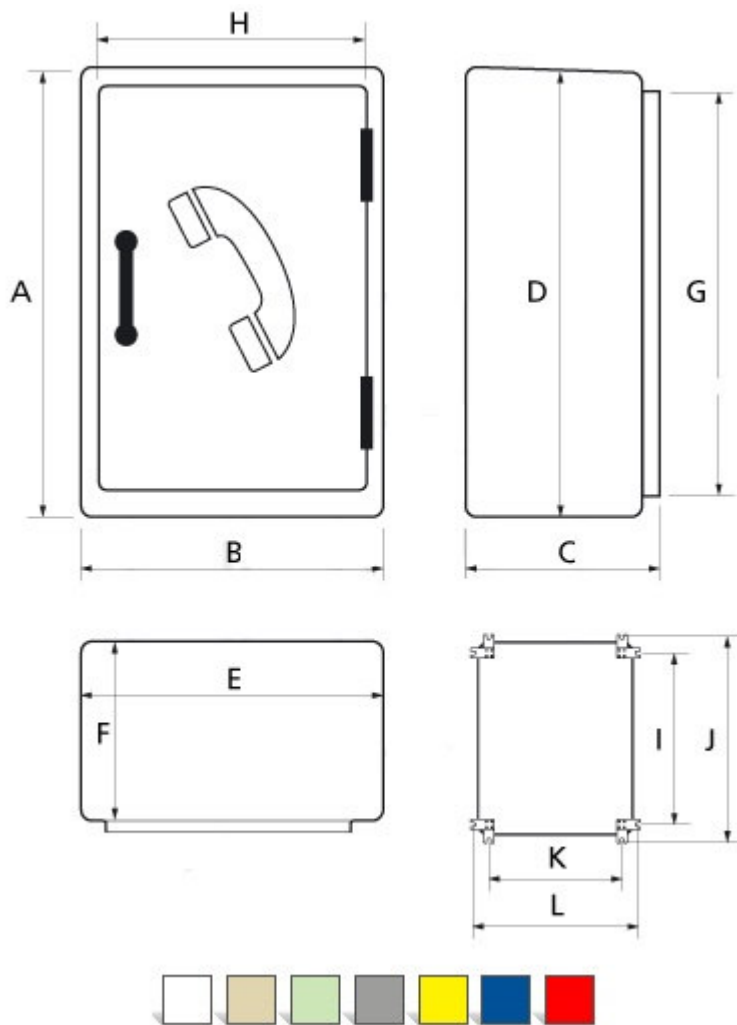

Telefoonkast 600A met deur

Telefoonkast 600A met deur voor binnen en buiten toepassing

Deze telefoonkast is gemaakt van glasvezel versterkt polyester en heeft een hoge mechanische weerstand. De deur heeft twee scharnieren, een magneet sluiting en een handgreep. Intern is rekening gehouden met de montage van een telefoon naar keuze.

- Afmeting : 610 x 410 x 270 mm
- IP55 beschermklasse
- IK10 mechanische weerstand
- Deur met twee scharnieren
- Magnetisch slot met handgreep
- 4 roestvrij stalen montagebeugels
- Optionele signalering op de deur
- Optioneel slot met sleutel
- Leverbaar in 7 kleuren

Buitenmaat			Binnenmaat			Deur		Montagegaten			
A	B	C	D	E	F	G	H	I	J	K	L
610	410	270	600	400	245	550	365	640	540	440	340

Kleurencode

1 = wit

2 = zand

3 = licht groen

4 = grijs

5 = geel

6 = blauw