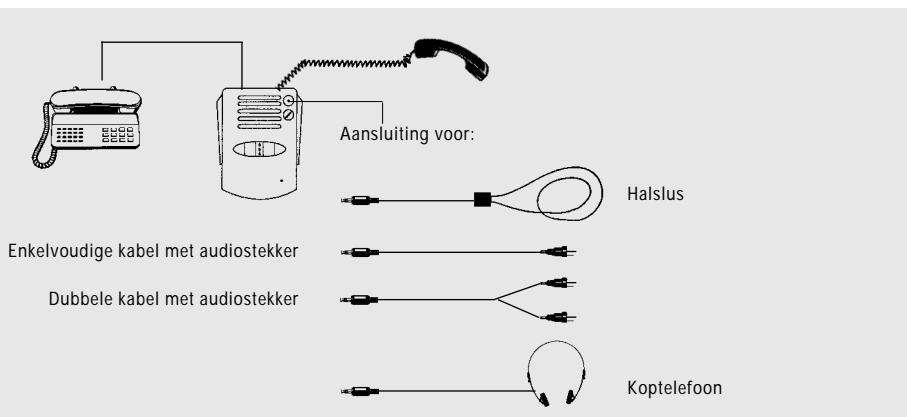

Aansluitmogelijkheden

Als alternatief bieden wij u verschillende versterkte telefoons aan. Voor onderweg, bijvoorbeeld op reis, kunnen wij u onze mobiele telefoonversterker aanraden. Vraag hiervoor de speciale brochures aan.

Wij geven u graag raad: