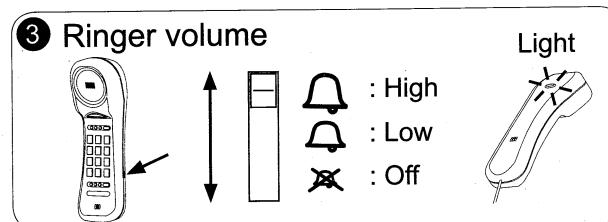

FR Le bouton R (également appelé FLASH) est utilisé pour brièvement interrompre la connexion du téléphone; cette brève interruption est utilisée par certaines armoires électriques de maison ou de bureau pour transférer les appels; les armoires électriques publiques utilisent ce bouton pour des fonctions de télécom, tel que la mise en attente.

DE Die R-Taste (auch FLASH-Taste genannt) wird verwendet, um die Telefonverbindung kurzzeitig zu unterbrechen; diese kurze Unterbrechung wird von einigen Heim- oder Bürotelefonzentralen für Rufumleitung benutzt; öffentliche Telefonzentralen verwenden diese Taste für Telekommunikationsfunktionen, wie z.B. Anklopfen.

EN The R button (also called FLASH) is used to briefly interrupt the telephone connection; this brief interruption is used by some home or office switchboards for call forwarding; public switchboards use this button for telecom functions, such as call waiting.

NL De toetsen * en # zijn toetsen die met name gebruikt worden bij telebankieren.

FR Les boutons * et # sont principalement utilisés pour du télé-banquing.

DE * und # sind Tasten, die hauptsächlich für Telebanking benutzt werden.

EN The * and # are buttons mainly used for tele-banking.

Hesdo bv.
Azielaan 12, 5232 BA
's-Hertogenbosch
The Netherlands

www.profoon.com

v2.1