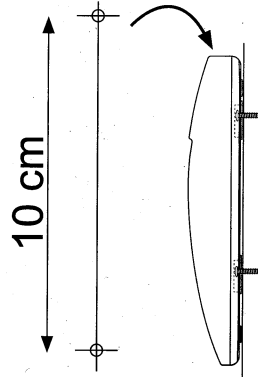

dial memory button

OR

dial memory button

5 Dial last number

8 Wall mount

9 Turn clip

At table

On wall

6 Store phone number

input phone number

select memory button

M1 M2 M3

(press button ● for a dial pause)

10

- Geen functie
- Pas de fonction
- Keine Funktion
- No function