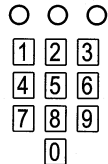

dial memory button

OR

dial memory button

5 Dial last number

8 Wall mount

9 Turn clip

At table

On wall

6 Store phone number

input phone number

select memory button

M1 M2 M3

(press button ● for a dial pause)

10

- Geen functie
- Pas de fonction
- Keine Funktion
- No function